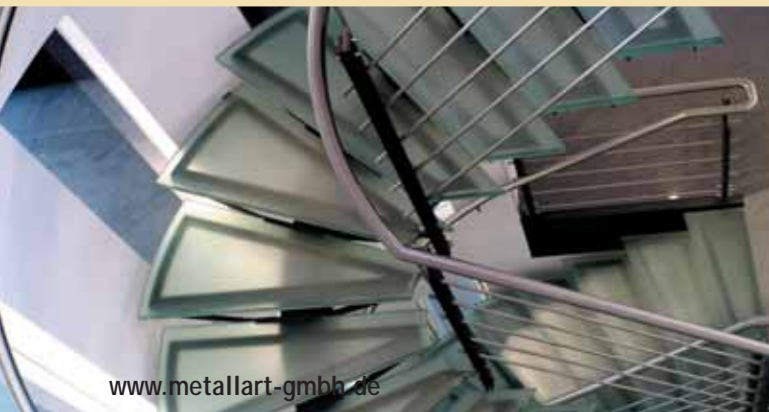

Kontrast zwischen Leichtigkeit und Stärke

Bauvorhaben: Rüdell, St. Augustin

Architektur: Architekturbüro Overkämping, Bochum

Design: MetallArtTreppen, Salach

www.metallart-gmbh.de